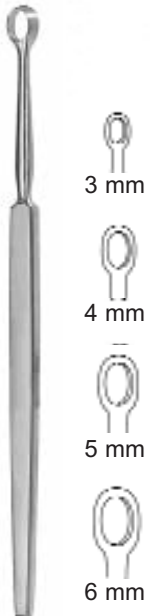

# HE

**KILNER**  
**HE2013.15**  
15 cm

**SCHRAMBERG**  
**HE2111.10**  
10 cm

**UNNA**  
**HE2113.14**  
14 cm

**UNNA**  
**HE2115.14**  
14 cm

**WALTON**  
**HE2118.14**  
14 cm

**SAALFELD**  
**HE2211.10**  
10 cm

mm	FOX
3	<b>HE2218.03</b>
4	<b>HE2218.04</b>
5	<b>HE2218.05</b>
6	<b>HE2218.06</b>

Fig.	PIFFARD
1	<b>HE2310.01</b>
2	<b>HE2310.02</b>
3	<b>HE2310.03</b>

**KEYES**  
**HE2318.00**  
compl.

mm	KEYES
2	<b>HE2410.02</b>
3	<b>HE2410.03</b>
4	<b>HE2410.04</b>
5	<b>HE2410.05</b>
6	<b>HE2410.06</b>
7	<b>HE2410.07</b>
8	<b>HE2410.08</b>

HE2031.10

HE2034.10 10 cm HE2035.10

HE2331.14  
14 cm

HE2336.14  
14 cm

cm TURNBULL  
11,5 HE2431.11  
13,5 HE2431.13

HE2630.13  
13 cm

HE2635.11  
11 cm

HE2733.10  
10 cm

HE2738.10  
10 cm

HE2739.10  
10 cm

cm  
10 HE2836.10  
12 HE2836.12

CREDO  
HE2935.14  
14,5 cm

HE2936.00  
10 Spare Blades  
10 Ersatzklingen  
10 lames de rechange  
10 hojas de repuesto  
10 lame di ricambio