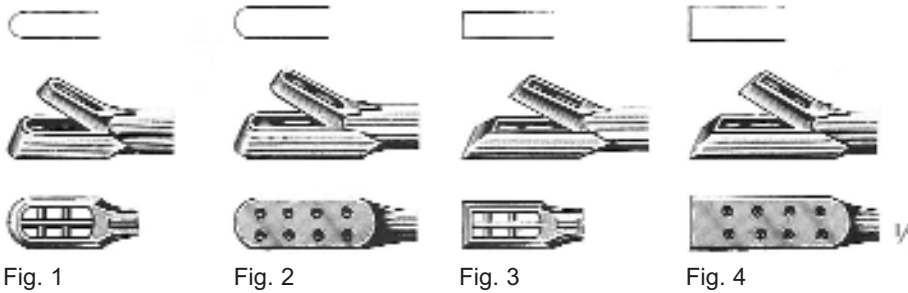

Cystikus-Haken  
Cystic Hooks  
Ecarteurs rectaux  
Ganchos rectales  
Unicini rettali

Ø mm	KELLY
21	<b>GI2224.21</b>
27	<b>GI2224.27</b>

L = 50 mm

PRATT  
**GI2521.01 - GI2521.03**

BUIE  
GI2621.41  
41 cm

Biopsy Specimen Forceps  
Biopsie-Zangen  
Pincas emporte-pièce à biopsie  
Pinzas sacabocado para biopsia  
Pince per biopsia

WESTON  
GI2623.30  
30 cm

Fig. 1

Fig. 2

Fig. 3

Fig. 4

				cm	YEOMAN
GI2031.28	GI2032.28	GI2333.28	GI2034.28	28	
GI2031.35	GI2032.35	GI2333.35	GI2034.35	35	
GI2031.42	GI2032.42	GI2333.42	GI2034.42	42	