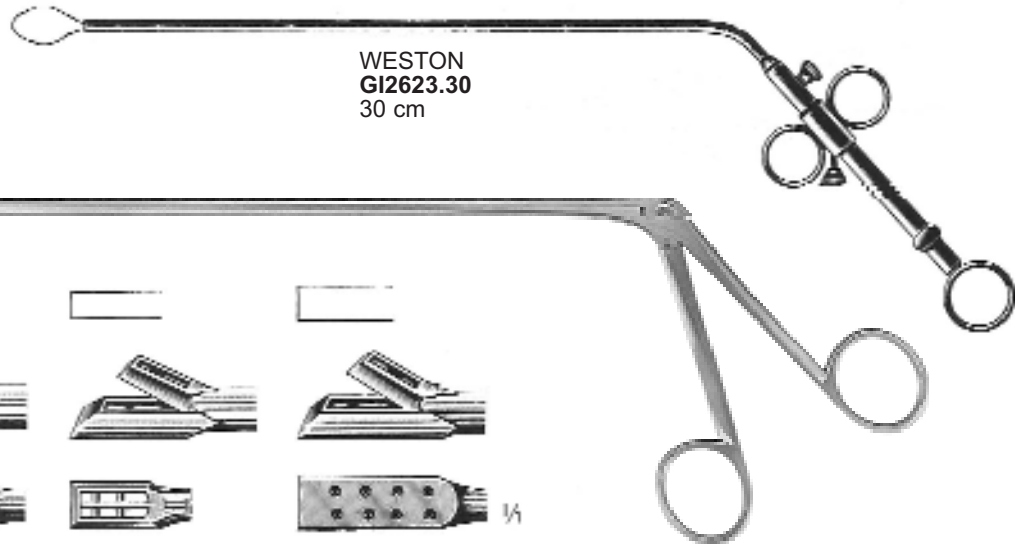

Cystikus-Haken  
Cystic Hooks  
Ecarteurs rectaux  
Ganchos rectales  
Unicini rettali

Ø mm	KELLY
21	<b>GI2224.21</b>
27	<b>GI2224.27</b>

L = 50 mm

PRATT  
**GI2521.01 - GI2521.03**

BUIE  
GI2621.41  
41 cm

Biopsy Specimen Forceps  
Biopsie-Zangen  
Pincas emporte-pièce à biopsie  
Pinzas sacabocado para biopsia  
Pince per biopsia

WESTON  
GI2623.30  
30 cm

Fig. 1

Fig. 2

Fig. 3

Fig. 4

				cm	YEOMAN
GI2031.28	GI2032.28	GI2333.28	GI2034.28	28	
GI2031.35	GI2032.35	GI2333.35	GI2034.35	35	
GI2031.42	GI2032.42	GI2333.42	GI2034.42	42	