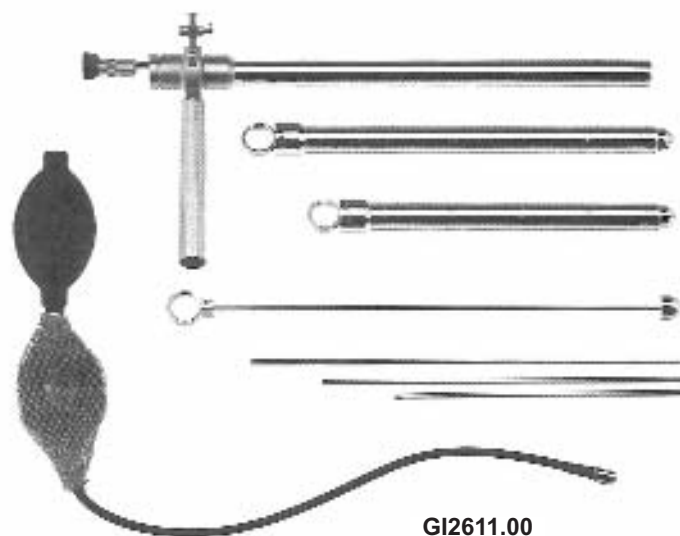

GI2611.00
compl.

Kaltlicht • Cold Light • Lumière froide
Luz fría • Luce fredda