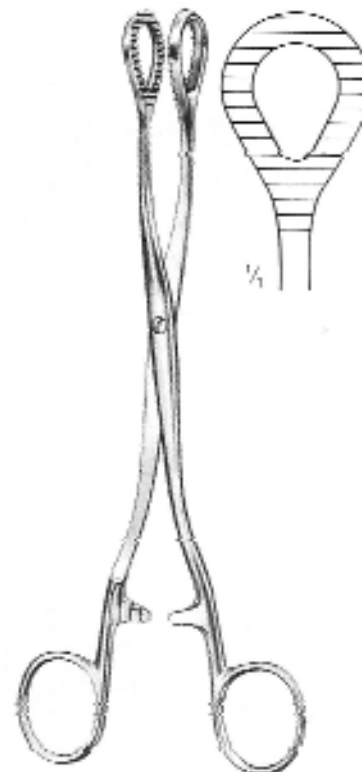

Cystikus-Haken  
Cystic Hooks  
Ecarteurs rectaux  
Ganchos rectales  
Unicini rettali

Ø mm	KELLY
21	<b>GI2224.21</b>
27	<b>GI2224.27</b>

L = 50 mm

PRATT  
**GI2521.01 - GI2521.03**

BUIE  
GI2621.41  
41 cm

Biopsy Specimen Forceps  
Biopsie-Zangen  
Pincas emporte-pièce à biopsie  
Pinzas sacabocado para biopsia  
Pince per biopsia

WESTON  
GI2623.30  
30 cm

Fig. 1

Fig. 2

Fig. 3

Fig. 4

				cm	YEOMAN
GI2031.28	GI2032.28	GI2333.28	GI2034.28	28	
GI2031.35	GI2032.35	GI2333.35	GI2034.35	35	
GI2031.42	GI2032.42	GI2333.42	GI2034.42	42	

drehbar  
rotatable  
rotative  
giratoria  
girevole

cm	YEOMAN
23	GI2131.23
33	GI2131.33
40	GI2131.40

drehbar  
rotatable  
rotative  
giratoria  
girevole

cm	TURREL
23	GI2231.23
33	GI2231.33
40	GI2231.40

HEYWOOD-SMITH  
GI2042.21  
21 cm