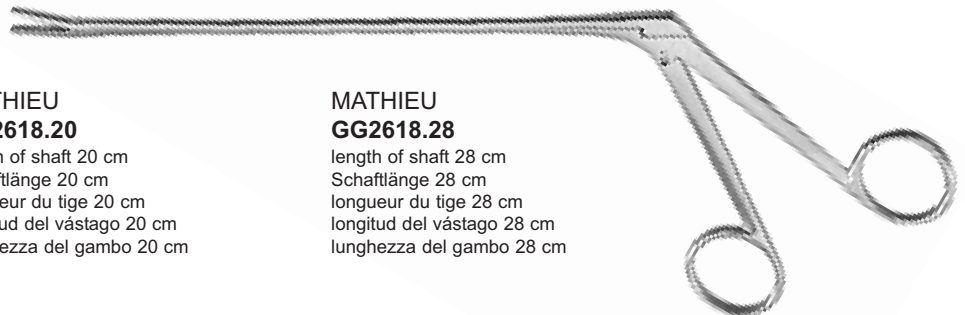

completo con  
 2 paia di valve laterali  
 1 valva centrale e  
 1 retrattore

LEGUEU  
 GG2613.00

MILLIN  
**GG2615.00**  
 29 cm

Foreign Body Forceps  
 Fremdkörperzangen  
 Pinceps à corps étrangers  
 Pinzas para cuerpos extranjeros  
 Pinze per corpi estranei

MATHIEU  
**GG2618.20**  
 length of shaft 20 cm  
 Schaftlänge 20 cm  
 longueur du tige 20 cm  
 longitud del vástago 20 cm  
 lunghezza del gambo 20 cm

MATHIEU  
**GG2618.28**  
 length of shaft 28 cm  
 Schaftlänge 28 cm  
 longueur du tige 28 cm  
 longitud del vástago 28 cm  
 lunghezza del gambo 28 cm