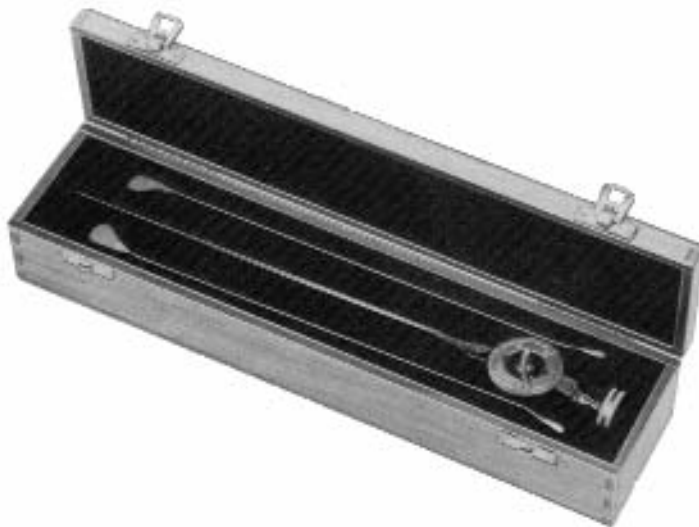

**OTIS
GG2619.00**

complete in wooden case
with dilator, 2 knives and 3 tips

komplett mit Holzetui
mit Dilitator, 2 Messern und 3 Ansätzen

complet, en boîte métal
avec dilatateur, 2 lames et 3 embouts

completo an caja de madera
con dilatador, 2 cuchillos y 3 puntas

completo, in contenitore di legno
con dilatatore, 2 bisturi e 3 punte