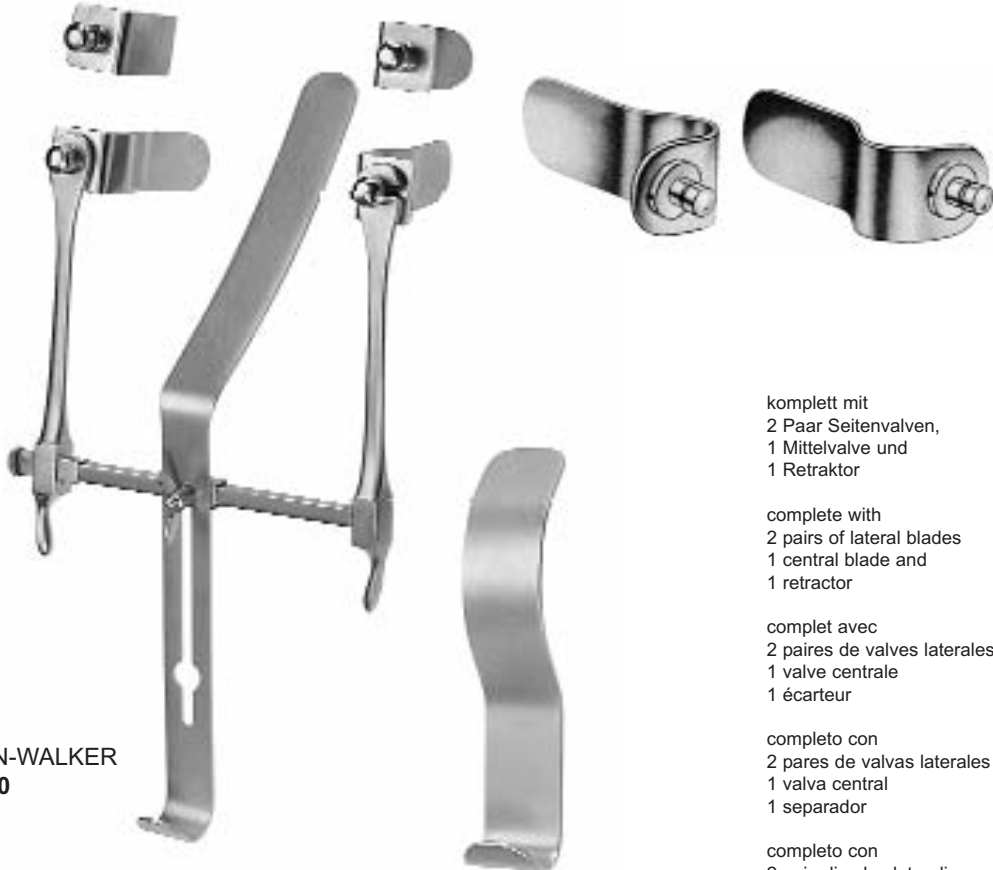

THOMSON-WALKER
GG2610.00

komplett mit
2 Paar Seitenvalven,
1 Mittelvalve und
1 Retraktor

complete with
2 pairs of lateral blades
1 central blade and
1 retractor

complet avec
2 paires de valves laterales
1 valve centrale
1 écarteur

completo con
2 pares de valvas laterales
1 valva central
1 separador

completo con
2 paia di valve laterali
1 valva centrale e
1 retrattore