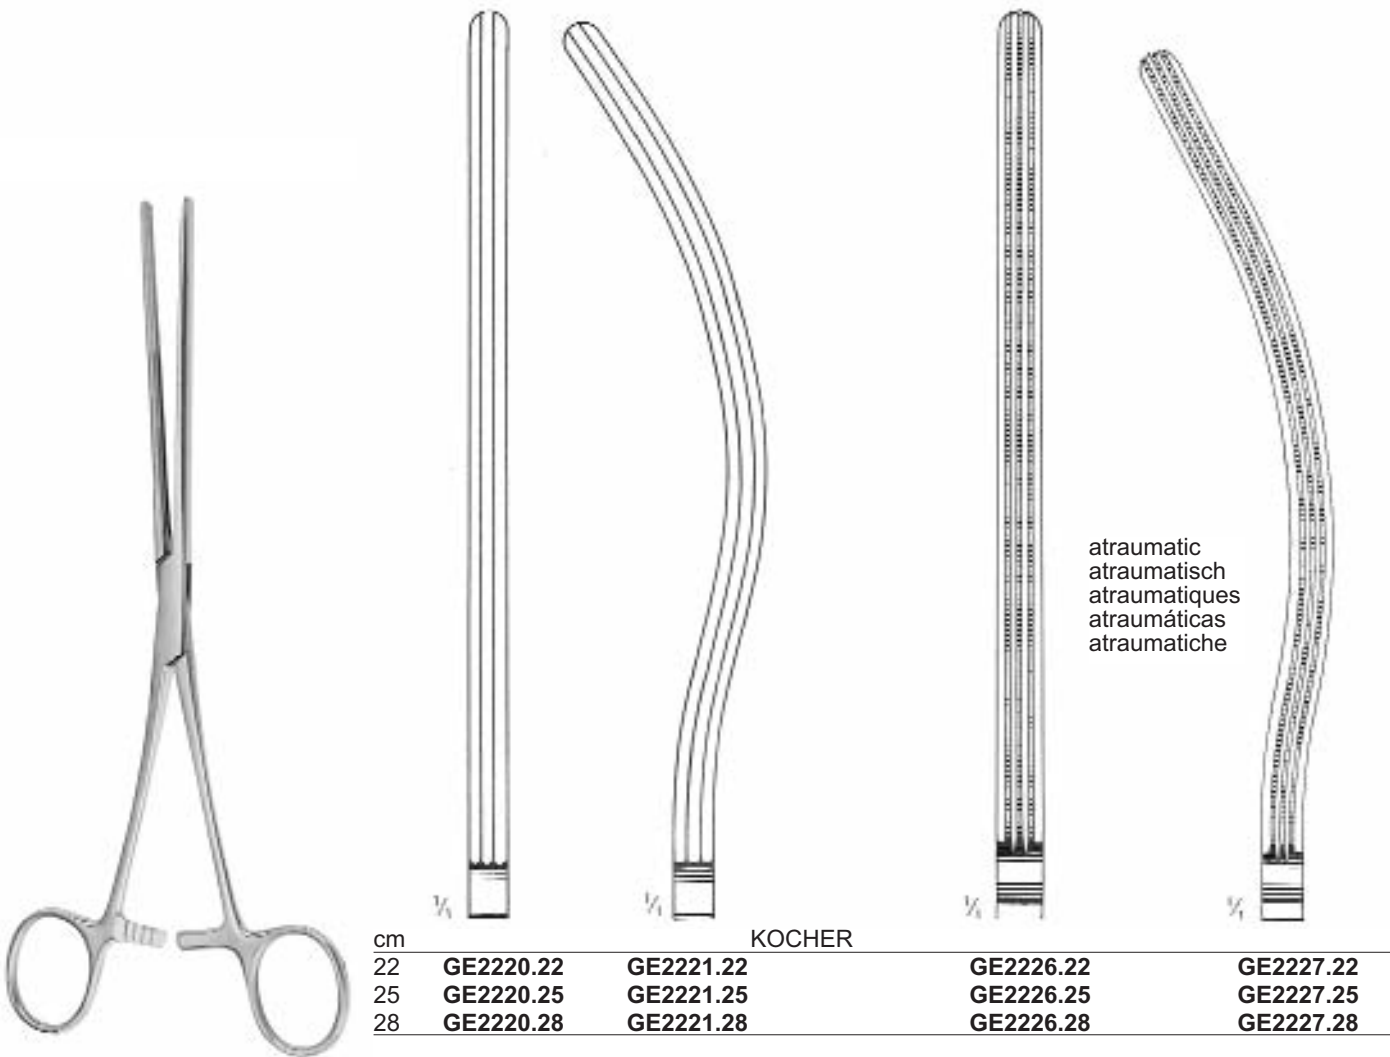

TC- Lined
Mit TC-Einsätzen
A mors TC
Con bocas TC
Con morso TC

	DUVAL 13 mm	DUVAL 25 mm
cm		
18	GE2710.18	
20	GE2710.20	GE2712.20
20	GE2714.20	
23		GE2712.23

DUVAL
GE2710.18 - GE2714.20

WILLIAMS
GE2810.16
16,5 cm

SCHOENBURG
GE2812.22
22 cm

Intestinal Forceps
Darmklemmen
Pinces intestinales
Pinzas intestinales
Pinze intestinali

DOYEN-Baby
DOYEN
GE2120.18 - GE2127.23

DOYEN-Baby

DOYEN

atraumatic
atraumatisch
atraumatiques
atraumáticas
atraumatiche

DOYEN

cm						
16						
18	GE2120.18	GE2121.18			GE2126.16	GE2127.16
21			GE2120.21	GE2121.21	GE2126.21	GE2127.21
23			GE2120.23	GE2121.23	GE2126.23	GE2127.23

Intestinal Forceps
 Darmklemmen
 Pinces intestinales
 Pinzas intestinales
 Pinze intestinali