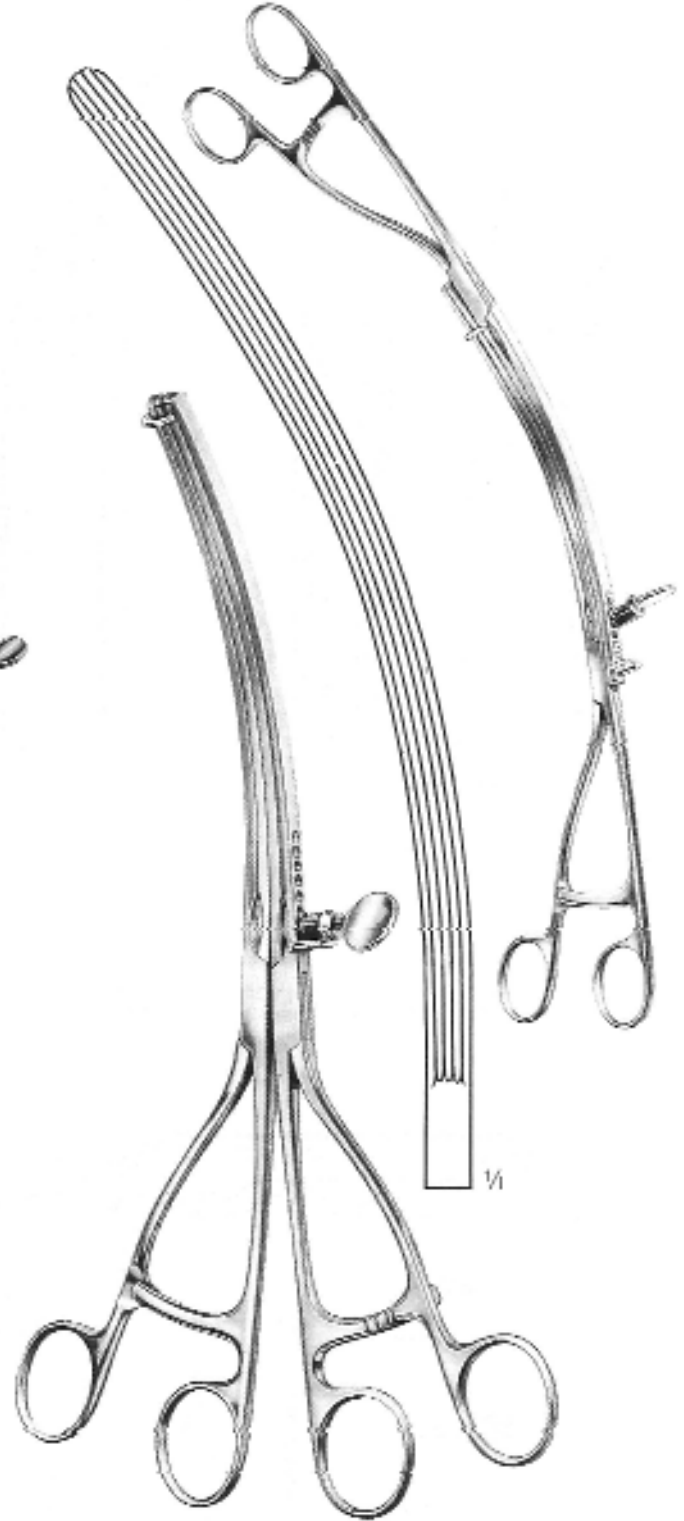

cm	DE MARTEL-WOLFSON
5	GE2820.05
7	GE2820.07
10	GE2820.10
	Set/3

DE MARTEL-WOLFSON
GE2822.26
 26 cm

DE MARTEL- WOLFSON	DE MARTEL- WOLFSON
GE2824.08	GE2824.23
8,5 cm	23 cm

Stomach Clamps
Magenklemmen
Pincas-clamps stomacales
Pinzas-clamps estomacales
Pinze stomacali

LANE
GE2920.30
30 cm

LANE
GE2921.30
30 cm

Stomach Clamps
 Magenklappen
 Pincas-clamps stomacales
 pinzas-clamps estomacales
 Pinze stomacali

PAYR-Baby
GE2130.15
 15 cm

PAYR

GE2130.21
 21 cm

GE2130.29
 29 cm