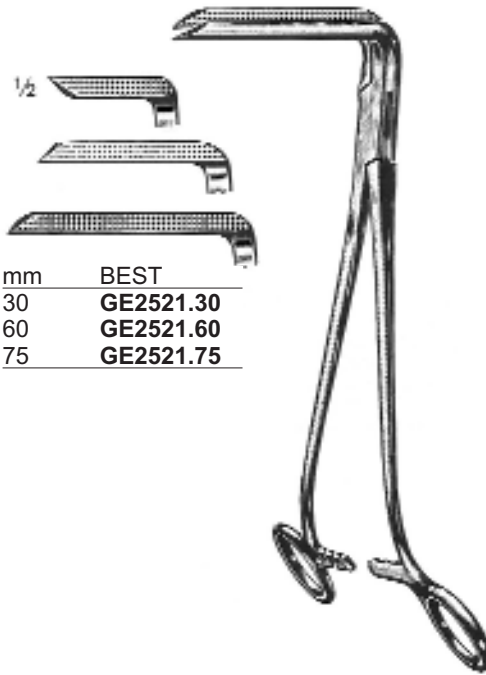

KOCHER
 GE2220.22 - GE2227.22

Intestinal Forceps
 Darmklemmen
 Pinzas intestinales
 Pinzas intestinales
 Pinze intestinali

atraumatic
 atraumatisch
 atraumatiques
 atraumáticas
 atraumatiche

MAYO-ROBSON
GE2320.25 - GE2327.25
 25 cm

GE2320.25

GE2321.25

GE2326.25

GE2327.25

MAYO-ROBSON

normal	FEHLAND	atraum.
GE2421.23	23,5 cm	GE2427.23

mm	BEST
30	GE2521.30
60	GE2521.60
75	GE2521.75

Intestinal and Stomach Clamps
 Darm- und Magenklammern
 Pincas-clamps intestinales
 Pinzas-clamps intestinales y estomacales
 Pinze intestinali e stomacali