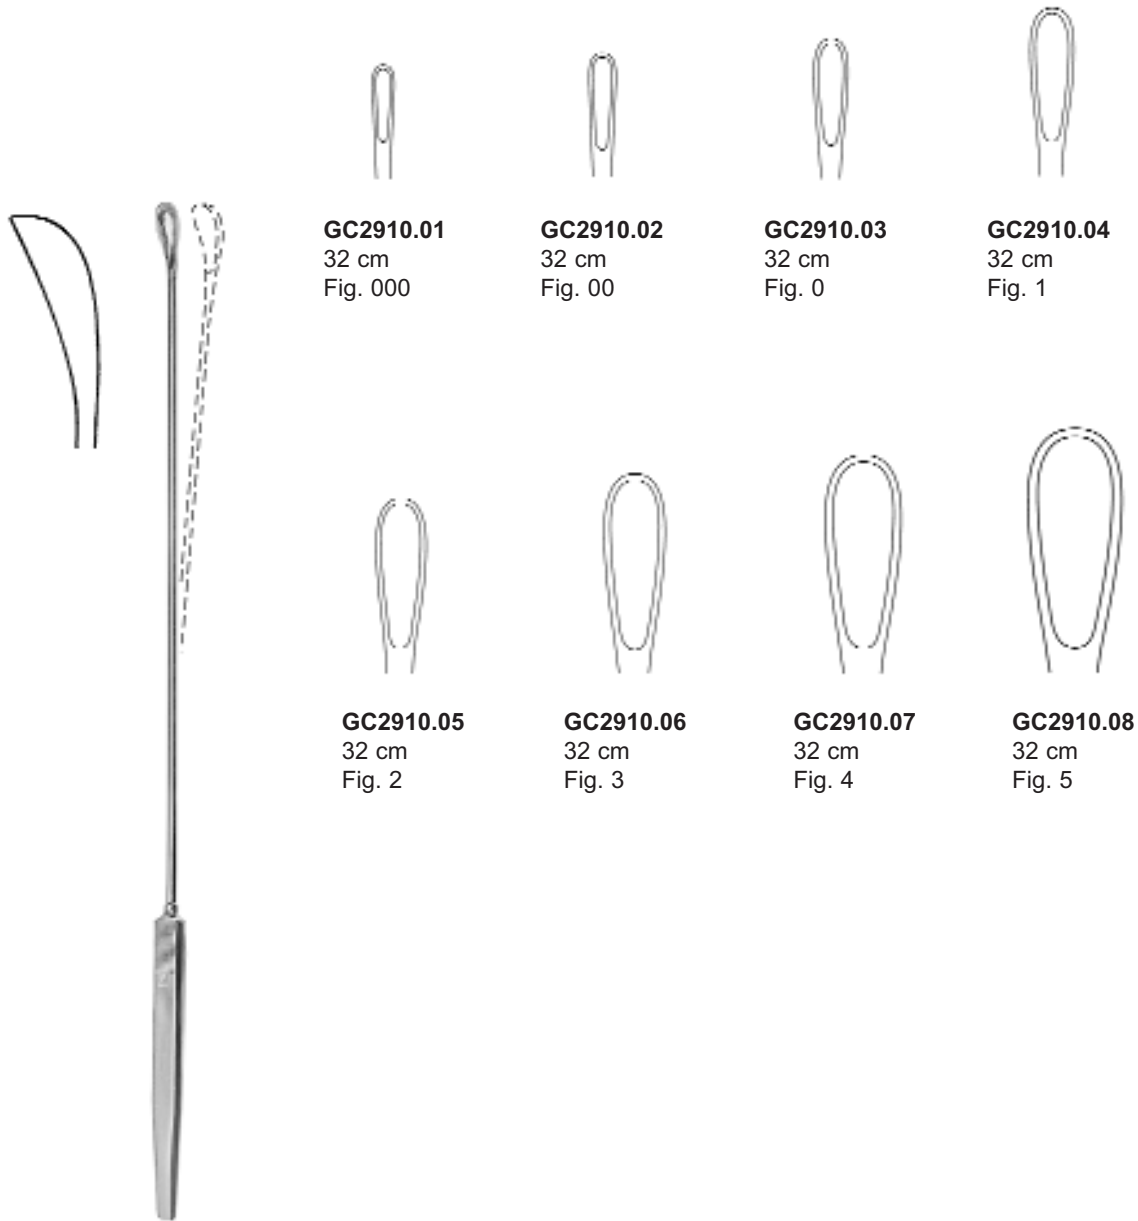

GC2510.03
 32 cm
 Fig. 3
 Ø 3 mm

GC2510.04
 32 cm
 Fig. 4
 Ø 4 mm

GC2510.05
 32 cm
 Fig. 5
 Ø 5 mm

GC2510.06
 32 cm
 Fig. 6
 Ø 6 mm

GC2510.07
 32 cm
 Fig. 7
 Ø 7 mm

GC2510.08
 32 cm
 Fig. 8
 Ø 8 mm

GC2510.09
 32 cm
 Fig. 9
 Ø 9 mm

cm FERGUSSON
21,5 GC2710.21

cm MAYO
28,0 GC2715.27

cm MAYO
27,0 GC2718.01
27,0 GC2718.02
27,0 GC2718.03

federn
elastic
élastiques
elásticas
elastiche

GC2810.17

GC2810.21

GC2810.24

GC2810.27

cm	DESJARDINS
30,0	GC2810.17
30,0	GC2810.21
30,0	GC2810.24
30,0	GC2810.27

malleable
 biegsam
 souples
 maleables
 malleabili

GC2910.01
 32 cm
 Fig. 000

GC2910.02
 32 cm
 Fig. 00

GC2910.03
 32 cm
 Fig. 0

GC2910.04
 32 cm
 Fig. 1

GC2910.05
 32 cm
 Fig. 2

GC2910.06
 32 cm
 Fig. 3

GC2910.07
 32 cm
 Fig. 4

GC2910.08
 32 cm
 Fig. 5

Fig	mm	LUER-KOER-TE
000	Ø 2,5	GC2910.01
00	Ø 3,2	GC2910.02
0	Ø 4,2	GC2910.03
1	Ø 5,5	GC2910.04
2	Ø 6,7	GC2910.05
3	Ø 8,0	GC2910.06
4	Ø 11,0	GC2910.07
5	Ø 15,0	GC2910.08