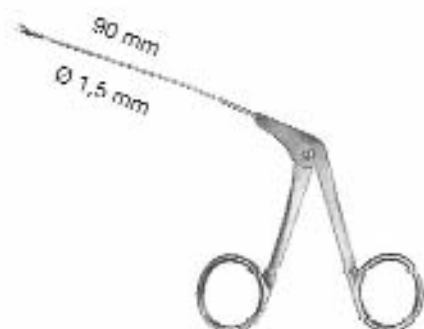

Ring Handle Patterns
Modelle mit Ringgriff
Modèles manches à anneaux
Modelos mangos con anillos
Modelli manici con anelli

Ring Handle Patterns
Modelle mit Ringgriff
Modèles manches à anneaux
Modelos mangos con anillos
Modelli manici con anelli

Pencil Handle Patterns
Modelle mit Bleistiftgriff
Modèles manches crayon
Modelos mango en forma de lapiz
Modelli manico forma matita

EE2140.00 - EE2149.00
micro
RG