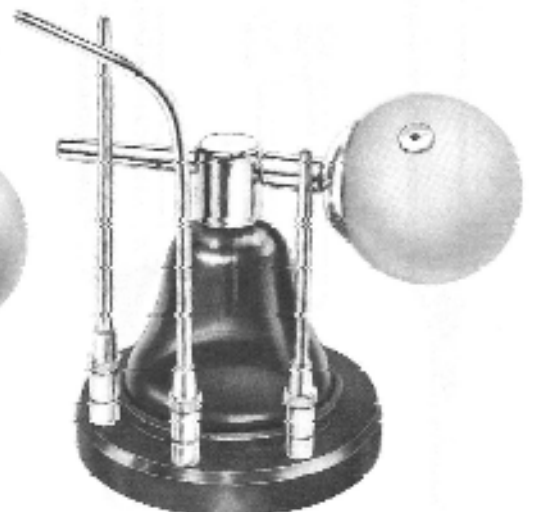

BARANY
EE2800.00

Powder Blowers
Pulverbläser
Lance-Poudre
Lanzapolvero
Insuffiatoi per polvere

KABIERSKE
EE2900.00
30 cc

KABIERSKE
EE2900.01
30 cc

EE2901.03

EE2901.04
4 mm Ø

EE2901.15
15 mm Ø

EE2901.17
17 mm Ø