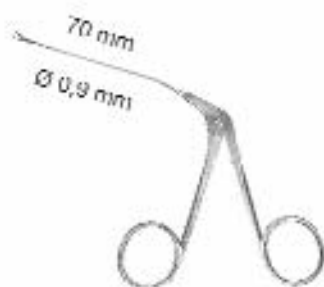

EE2240.00 - EE2249.00
micro-mini
RG

EE2140.00 EE2340.00

EE2142.00 EE2342.00

EE2143.00 EE2343.00

EE2145.00 EE2345.00

EE2147.00 EE2347.00

EE2149.00 EE2349.00

EE2349.08

EE2240.00 EE2440.00

EE2242.00 EE2442.00

EE2243.00 EE2443.00

EE2245.00 EE2445.00

EE2247.00 EE2447.00

EE2249.00 EE2449.00