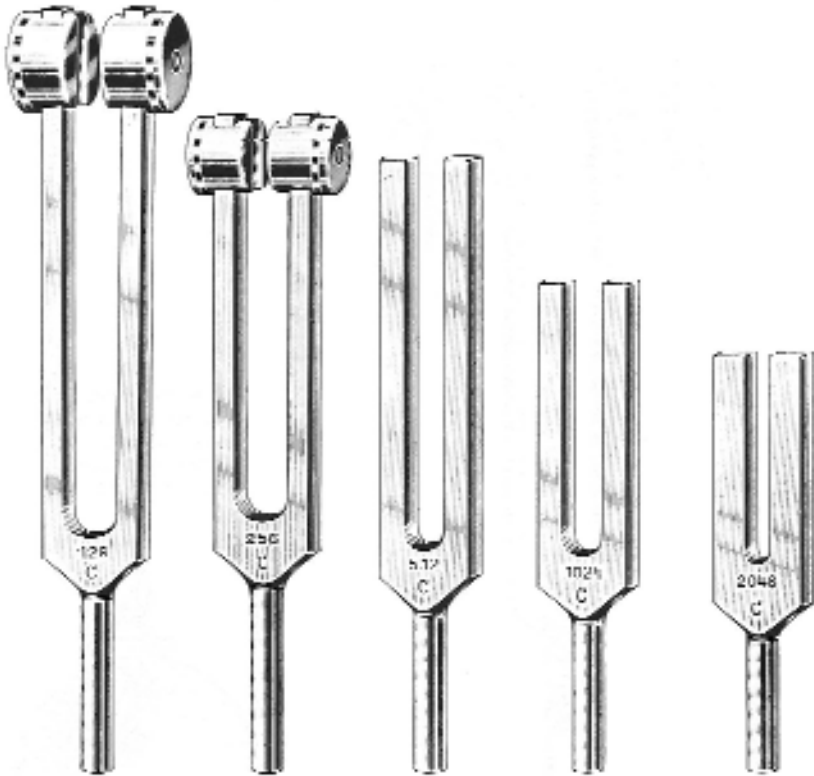

Alu

EE2600.01
C 128

EE2600.02
C¹ 256

EE2600.03
C² 512

EE2600.04
C³ 1024

EE2600.05
C⁴ 2048