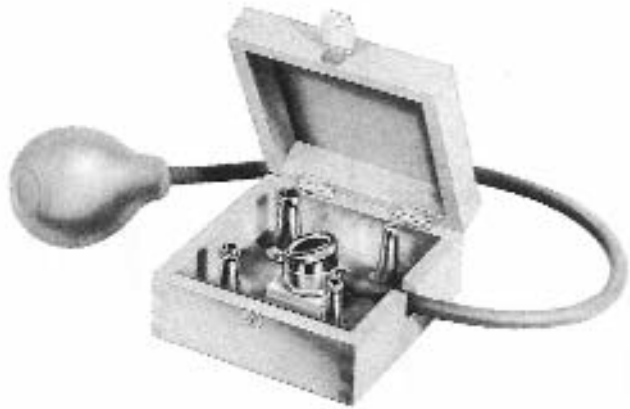

**Otology
Otologie
Otologie
Otología
Otologia**