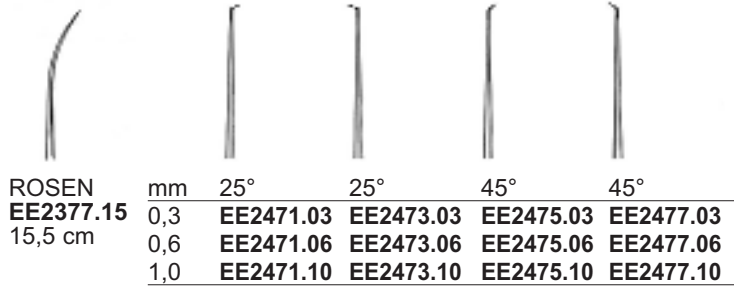

Ring Handle Patterns
 Modelle mit Ringgriff
 Modèles manches à anneaux
 Modelos mangos con anillos
 Modelli manici con anelli

EE2550.00 - EE2859.00
 micro-mini
 RG

Pencil Handle Patterns
 Modelle mit Bleistiftgriff
 Modèles manches crayon
 Modelos mango en forma de lapiz
 Modelli manico forma matita

EE2560.00 - EE2869.00
 micro-mini
 BG

EE2550.00		EE2560.00
EE2551.00		EE2561.00
EE2553.00		EE2563.00
EE2554.00		EE2564.00
EE2555.00		EE2565.00
EE2556.00		
EE2557.00		EE2567.00
EE2559.00		EE2569.00
EE2650.00		EE2660.00
EE2651.00		
EE2652.00		EE2662.00
EE2653.00		EE2663.00
EE2655.00		EE2665.00
EE2657.00		EE2667.00
EE2856.00		EE2866.00
EE2857.00		EE2867.00
EE2858.00		EE2868.00
EE2859.00		EE2869.00

SCHUKNECHT
 EE2071.01

SCHUKNECHT
 EE2071.02

SCHUKNECHT
 EE2073.15
 15,5 cm

WULLSTEIN
 EE2074.15
 15,5 cm

TABB
 EE2075.15
 15,5 cm

PLESTER
 EE2076.35
 15,5 cm / 3,5 mm Ø

ROSEN
 EE2079.10 - EE2079.30

	25°	45°	90°	
	BARBARA EE2170.15	BARBARA EE2171.15	BARBARA EE2173.15	ROSEN EE2175.15
mm	BARBARA	BARBARA	BARBARA	BARBARA
0,3	EE2270.03	EE2272.03	EE2274.03	EE2275.05 = 0,5 mm
0,6	EE2270.06	EE2272.06	EE2274.06	EE2275.10 = 0,5 mm
1,0	EE2270.10	EE2272.10	EE2274.10	
1,2		EE2272.12	EE2274.12	
1,5		EE2272.15	EE2274.15	
2,0		EE2272.20	EE2274.20	
2,5		EE2272.25	EE2274.25	

EE2170.15 - EE2275.10

FISCH
EE2571.16 - EE2577.16

LEMPERT
EE2082.16 - EE2085.16

HOUSE
EE2670.01 - EE2672.02

HOUSE
EE2676.35 - EE2676.50

LEMPERT
EE2087.20
20,5 cm

mm	PASSOW
2 x 2	EE2180.02
3 x 3	EE2180.03

MUCK
EE2182.13
13 cm