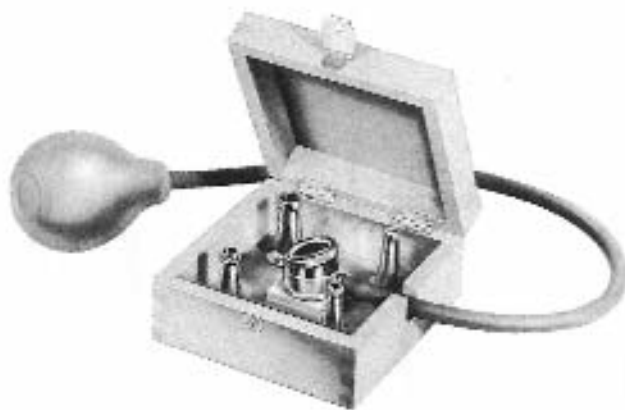

mm Ø
③ = 3
EE2100.30
① = 4,5
EE2100.45
⑦ = 5,5
EE2100.55
③ = 6,5
EE2100.65
④ = 7,5
EE2100.75

HARTMANN
EE2100.00
Set = 4

mm Ø
⑦ = 5,5
EE2102.55
① = 6,5
EE2102.65
④ = 7,5
EE2102.75

TOYNBEE
EE2102.00
Set = 3

mm Ø
① = 4,5
EE2104.45
② = 5,5
EE2104.55
③ = 6,5
EE2104.65
④ = 7,5
EE2104.75

GRUBER
EE2104.00
Set = 4

mm Ø
② = 4,5
EE2105.45
⑦ = 5,5
EE2105.55
③ = 6,5
EE2105.65
④ = 7,5
EE2105.75

GRUBER
EE2105.00
Set = 3

EE2108.50
5 mm
EE2108.60
6 mm
EE2108.70
7 mm
EE2108.80
8 mm

BOUCHERON
EE2108.00
Set = 4

① = 6,5
② = 7
③ = 8 mm Ø

BRUENINGS
EE2300.04
compl.