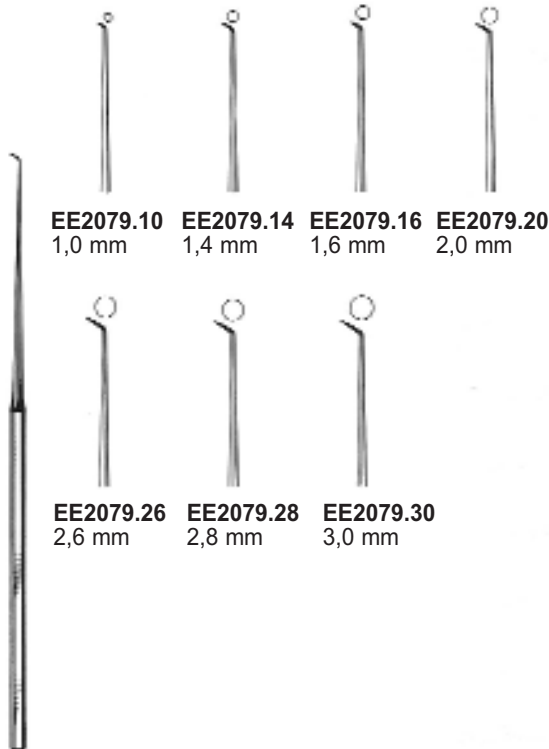

Ring Handle Patterns
 Modelle mit Ringgriff
 Modèles manches à anneaux
 Modelos mangos con anillos
 Modelli manici con anelli

EE2550.00 - EE2859.00
 micro-mini
 RG

Pencil Handle Patterns
 Modelle mit Bleistiftgriff
 Modèles manches crayon
 Modelos mango en forma de lapiz
 Modelli manico forma matita

EE2560.00 - EE2869.00
 micro-mini
 BG

EE2550.00		EE2560.00
EE2551.00		EE2561.00
EE2553.00		EE2563.00
EE2554.00		EE2564.00
EE2555.00		EE2565.00
EE2556.00		
EE2557.00		EE2567.00
EE2559.00		EE2569.00
EE2650.00		EE2660.00
EE2651.00		
EE2652.00		EE2662.00
EE2653.00		EE2663.00
EE2655.00		EE2665.00
EE2657.00		EE2667.00
EE2856.00		EE2866.00
EE2857.00		EE2867.00
EE2858.00		EE2868.00
EE2859.00		EE2869.00

SCHUKNECHT
 EE2071.01

SCHUKNECHT
 EE2071.02

SCHUKNECHT
 EE2073.15
 15,5 cm

WULLSTEIN
 EE2074.15
 15,5 cm

TABB
 EE2075.15
 15,5 cm

PLESTER
 EE2076.35
 15,5 cm / 3,5 mm Ø

ROSEN
 EE2079.10 - EE2079.30

	25°	45°	90°	
	BARBARA EE2170.15	BARBARA EE2171.15	BARBARA EE2173.15	ROSEN EE2175.15
mm	BARBARA	BARBARA	BARBARA	BARBARA
0,3	EE2270.03	EE2272.03	EE2274.03	EE2275.05 = 0,5 mm
0,6	EE2270.06	EE2272.06	EE2274.06	EE2275.10 = 0,5 mm
1,0	EE2270.10	EE2272.10	EE2274.10	
1,2		EE2272.12	EE2274.12	
1,5		EE2272.15	EE2274.15	
2,0		EE2272.20	EE2274.20	
2,5		EE2272.25	EE2274.25	

EE2170.15 - EE2275.10

FISCH
EE2571.16 - EE2577.16

LEMPERT
EE2082.16 - EE2085.16

HOUSE
EE2670.01 - EE2672.02

HOUSE
EE2676.35 - EE2676.50

LEMPERT
EE2087.20
20,5 cm

mm	PASSOW
2 x 2	EE2180.02
3 x 3	EE2180.03

MUCK
EE2182.13
13 cm