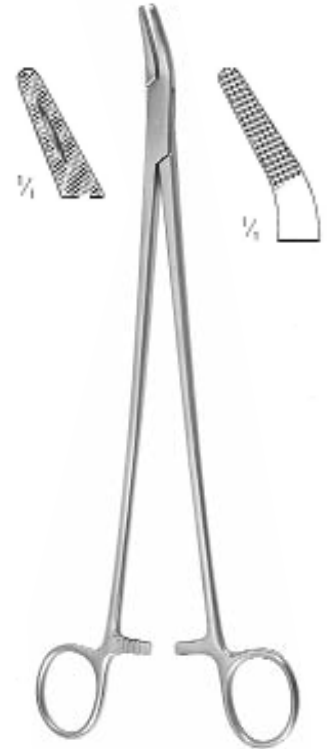

	JAMISON	HEANEY
CE2320.23	23,5 cm	CE2324.23
		CE2421.21 21 cm
		CE2425.21

	MASSON	WANGENSTEEN	WANGENSTEEN	BOZEMANN
CE2520.27	27 cm	CE2524.27	CE2620.27 27 cm	CE2825.20
			CE2624.27	24 CC2825.24
			CE2720.27 27 cm	26 CC2825.26

CE

Needle Holders
Nadelhalter
Porte-aiguilles
Porta-agujas
Port'aghi

METZENBAUM
CE2920.18
18 cm

ADSON
CE2922.18
18 cm

JOHNSON
CE2923.27
27 cm

FINOCHIETTO
CE2131.20 20 cm **CE2135.20**
CE2131.27 27 cm **CE2135.27**

Mit TC-Einsätzen
TC-Lined
A mors TC
Con bocas TC
Con morso TC

SAROT
CE2230.18 18 cm **CE2234.18**
CE2230.26 26 cm **CE2234.26**

STRATTE
CE2330.23 23 cm **CE2334.23**

CRILE
CE2530.15
15 cm

TOENNIS
CE2630.18 18 cm **CE2634.18**

HOESEL
CE2636.25
25 cm

cm	MATHIEU		MATHIEU		MATHIEU	
14	CE2730.14	CE2734.14			CE2930.14	CE2934.14
17	CE2730.17	CE2734.17	CE2830.17	CE2834.17	CE2930.17	CE2934.17
20	CE2730.20	CE2734.20	CE2834.20	CE2834.20		
24	CE2730.24	CE2734.24				