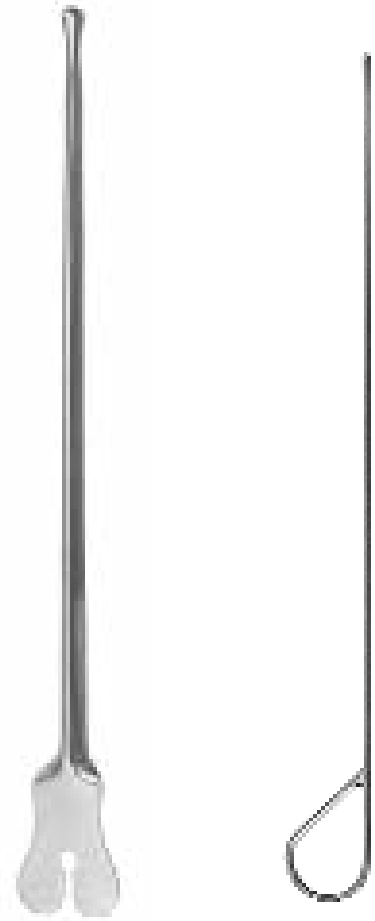

**Probes, Spatulas, Applicators
Sonden, Spatel, Watteträger
Sondes, Spatules, porte-coton
Sondas, Espátulas, porta-algodón
Sonde, Spatole, portacotone**

CA

cm	2 mm Ø	1 mm Ø	1,5 mm Ø	2 mm Ø		DOYEN			STACKE
10,5					CA2018.10				CA2115.10
11,5	CA2012.11	CA2014.11	CA2015.11	CA2016.11		CA2110.11			
13,0	CA2012.13	CA2014.13	CA2015.13	CA2016.13	CA2018.13	CA2110.13		CA2112.13	
14,0						CA2111.14			
14,5	CA2012.14	CA2014.14	CA2015.14	CA2016.14	CA2018.14	CA2110.14		CA2112.14	
16,0	CA2012.16	CA2014.16	CA2015.16	CA2016.16	CA2018.16	CA2110.16		CA2112.16	
18,0	CA2012.18	CA2014.18	CA2015.18	CA2016.18	CA2018.18	CA2110.18		CA2112.18	
20,0	CA2012.20	CA2014.20	CA2015.20	CA2016.20	CA2018.20	CA2110.20			
25,0	CA2012.25	CA2014.25	CA2015.25	CA2016.25					

NABATOFF
CA2510.00
135 x 100 x 25 mm
compl.

CA2510.02 **CA2510.80**

CA2510.03
3 mm Ø

CA2510.06
6 mm Ø

CA2510.09
9 mm Ø

CA2510.12
12 mm Ø

CA2510.15
15 mm Ø

Varicose vein probe set
Varizenbesteck
Trousse à varices
Desobliterador
Astuccio per varici

CA2612.12
12 cm

Plaster spatula
 Pflasterspatel
 Spatules
 Espátulas
 Spatole

cm	
13,0	CA2910.13
14,5	CA2910.14

cm	FARRELL	FARRELL			UCKERMANN	JOBSON-HORNE
12,0	CA2720.12	CA2722.12	CA2920.12	CA2922.12		CA2230.12
14,0	CA2720.14	CA2722.14	CA2920.14	CA2920.14		
15,0					CA2130.15	
16,0			CA2920.16	CA2920.16		
16,5	CA2720.16	CA2722.16				
18,0	CA2720.18	CA2722.18	CA2920.18	CA2920.18		CA2230.18
23,0	CA2720.23	CA2722.23				
25,0						
45,0						CA2430.45