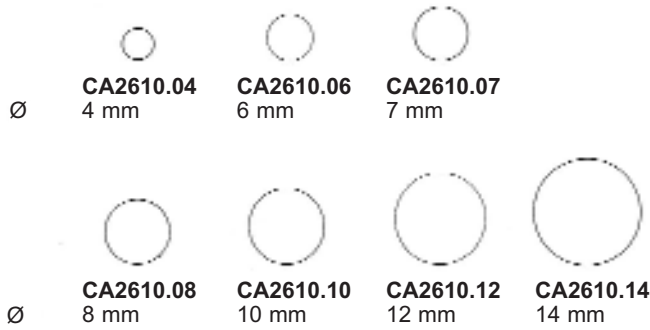

**Probes, Spatulas, Applicators
Sonden, Spatel, Watteträger
Sondes, Spatules, porte-coton
Sondas, Espátulas, porta-algodón
Sonde, Spatole, portacotone**

CA

cm	2 mm Ø	1 mm Ø	1,5 mm Ø	2 mm Ø		DOYEN			STACKE
10,5					CA2018.10				CA2115.10
11,5	CA2012.11	CA2014.11	CA2015.11	CA2016.11		CA2110.11			
13,0	CA2012.13	CA2014.13	CA2015.13	CA2016.13	CA2018.13	CA2110.13		CA2112.13	
14,0						CA2111.14			
14,5	CA2012.14	CA2014.14	CA2015.14	CA2016.14	CA2018.14	CA2110.14		CA2112.14	
16,0	CA2012.16	CA2014.16	CA2015.16	CA2016.16	CA2018.16	CA2110.16		CA2112.16	
18,0	CA2012.18	CA2014.18	CA2015.18	CA2016.18	CA2018.18	CA2110.18		CA2112.18	
20,0	CA2012.20	CA2014.20	CA2015.20	CA2016.20	CA2018.20	CA2110.20			
25,0	CA2012.25	CA2014.25	CA2015.25	CA2016.25					

NABATOFF
CA2510.00
135 x 100 x 25 mm
compl.

CA2510.02 **CA2510.80**

CA2510.03
3 mm Ø

CA2510.06
6 mm Ø

CA2510.09
9 mm Ø

CA2510.12
12 mm Ø

CA2510.15
15 mm Ø

Varicose vein probe set
Varizenbesteck
Trousse à varices
Desobliterador
Astuccio per varici

CA2612.12
12 cm

Plaster spatula
 Pflasterspatel
 Spatules
 Espátulas
 Spatole

cm	
13,0	CA2910.13
14,5	CA2910.14

cm	FARRELL	FARRELL			UCKERMANN	JOBSON-HORNE
12,0	CA2720.12	CA2722.12	CA2920.12	CA2922.12		CA2230.12
14,0	CA2720.14	CA2722.14	CA2920.14	CA2920.14		
15,0					CA2130.15	
16,0			CA2920.16	CA2920.16		
16,5	CA2720.16	CA2722.16				
18,0	CA2720.18	CA2722.18	CA2920.18	CA2920.18		CA2230.18
23,0	CA2720.23	CA2722.23				
25,0						
45,0						CA2430.45