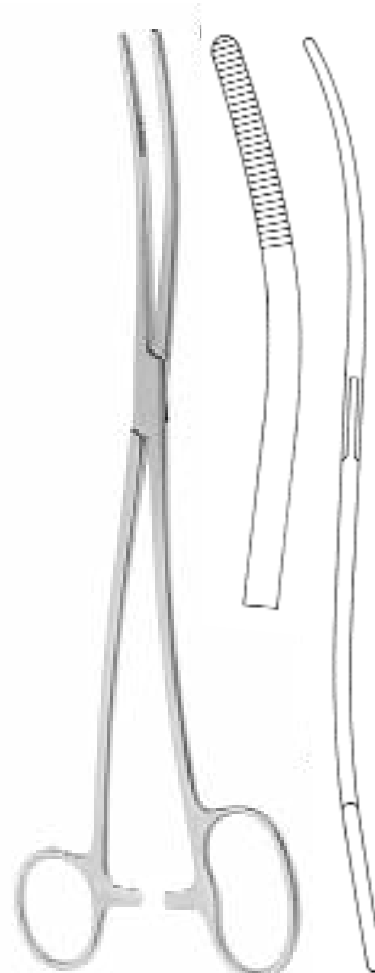

with ratchet
mit Sperre
avec crémaillère
con cremallera
con cremagliera

cm COLLIN
25 **BG2220.25**

	
straight	curved
gerade	gebogen
droites	courbes
rectas	curvas
rette	curve

with ratchet
 mit Sperre
 avec crémaillère
 con cremallera
 con cremagliera

cm  PELKMANN 
 25 **BG2226.25** **BG2227.25**

cm **CHERON**
 25 **BG2229.25**

cm **MAIER**
 25 **BG2320.25**

	
straight	curved
gerade	gebogen
droites	courbes
rectas	curvas
rette	curve

with ratchet
mit Sperre
avec crémaillère
con cremallera
con cremagliera

cm  **BOZEMANN**
26 **BG2320.26** **BG2321.26**
S förmig
S curved

with ratchet
mit Sperre
avec crémaillère
con cremallera
con cremagliera

cm **BOZEMANN-DOUGLAS**
26 **BG2323.26**

	
straight	curved
gerade	gebogen
droites	courbes
rectas	curvas
rette	curve